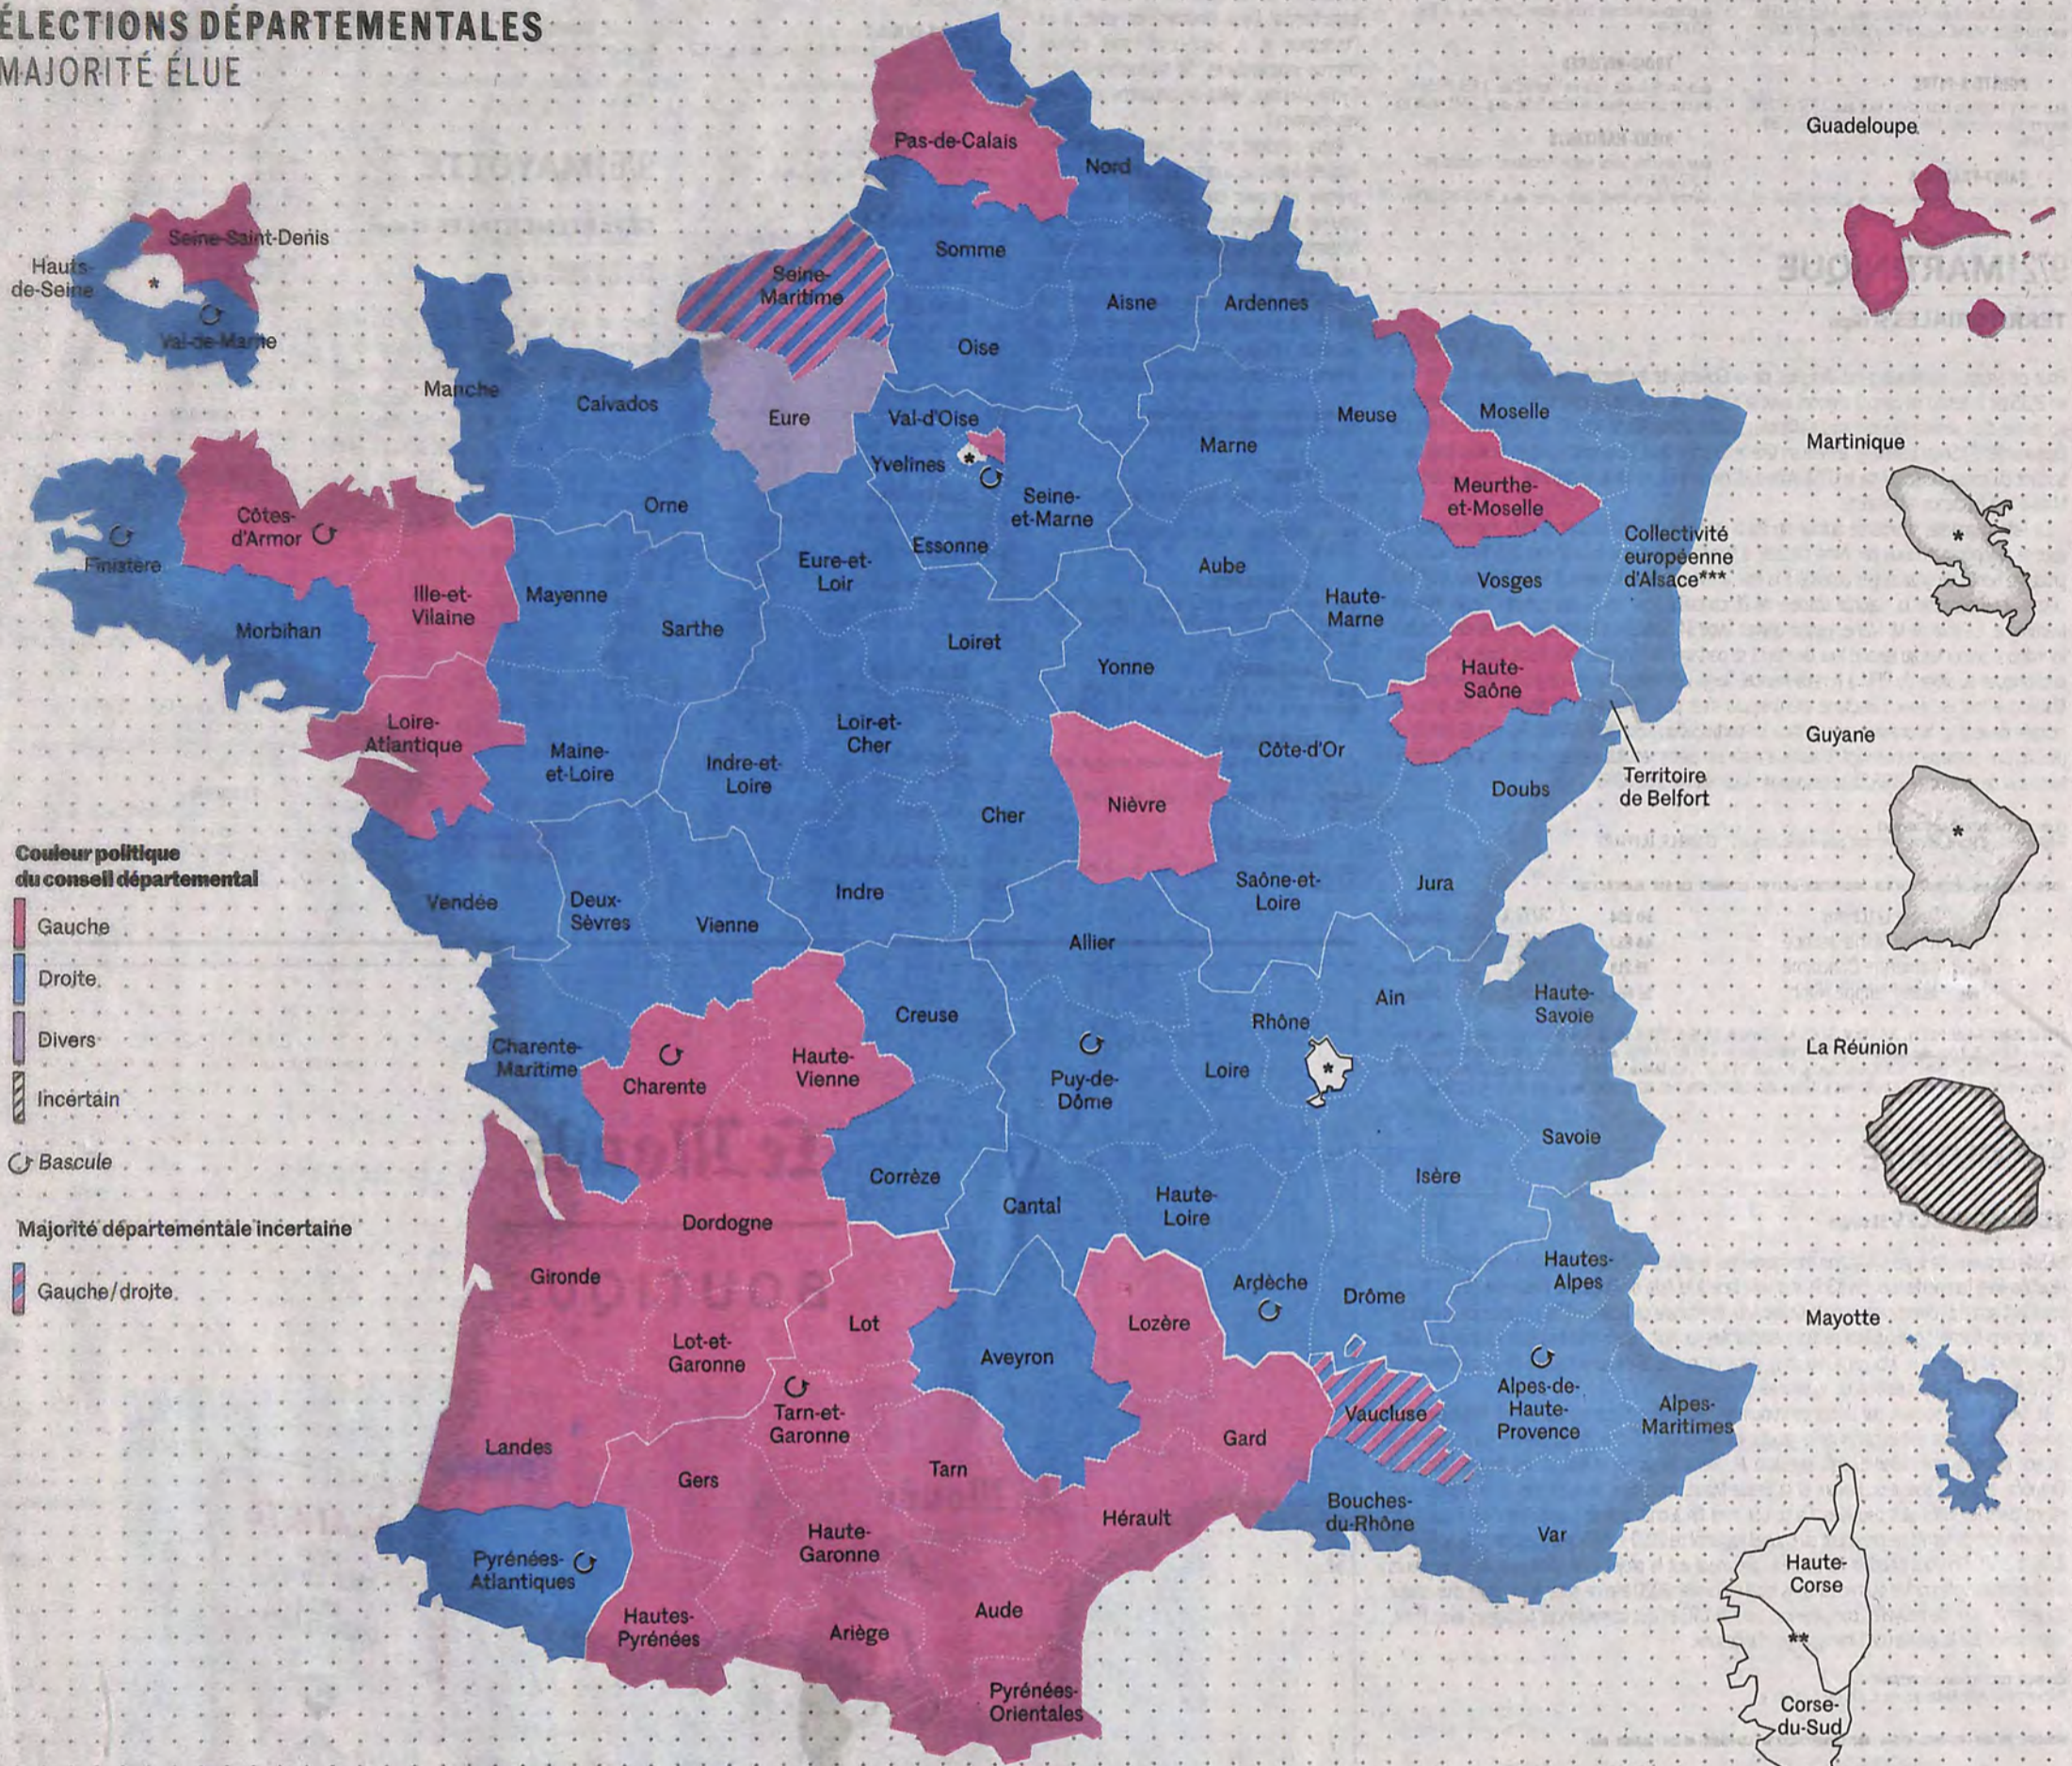

DÉPARTEMENTALES : LA DROITE GAGNE, LA GAUCHE SE MAINTIENT, LRM ET LE RN BALAYÉS

ÉLECTIONS DÉPARTEMENTALES
MAJORITÉ ÉLUE

* Pas de conseil départemental. ** Pas de conseil départemental. La Corse est devenue la Collectivité de Corse le 1^{er} janvier 2018.
*** Les conseils départementaux du Bas-Rhin et du Haut-Rhin ont été fusionnés en une Collectivité européenne d'Alsace.