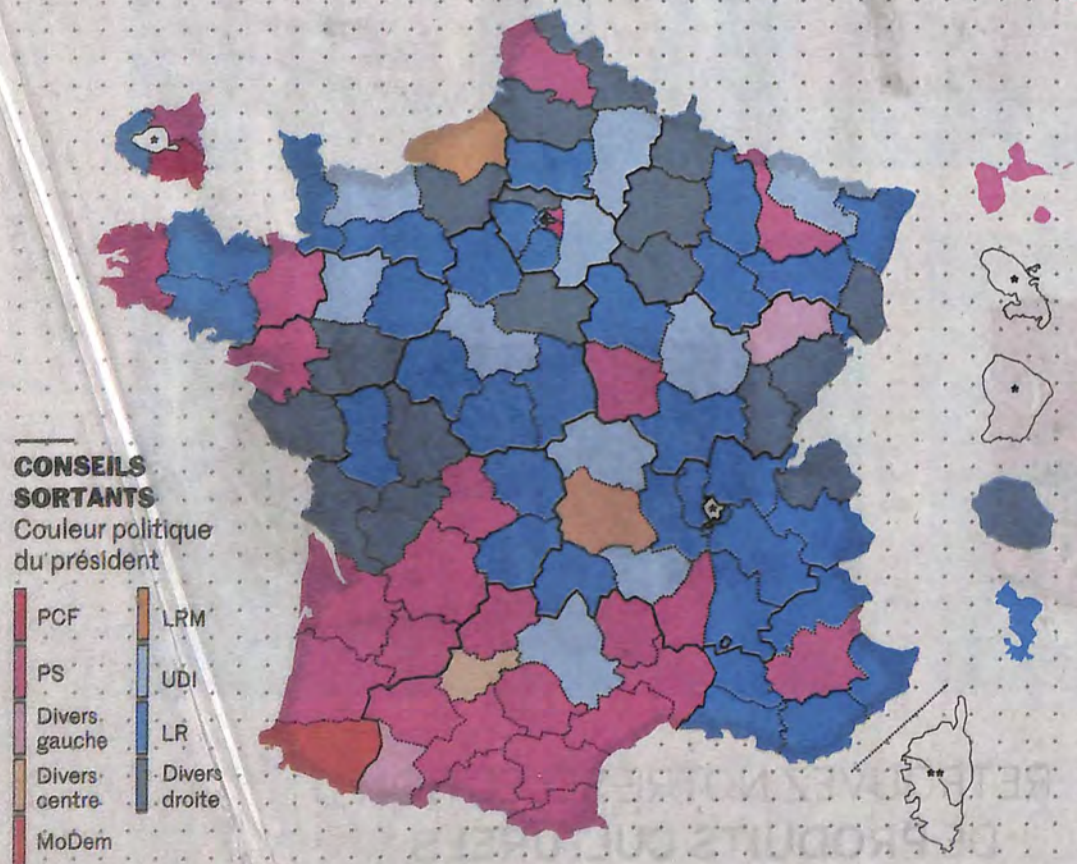

DÉPARTEMENTALES : LA DROITE GAGNE, LA GAUCHE SE MAINTIENT, LRM ET LE RN BALAYÉS

ÉLECTIONS DÉPARTEMENTALES
MAJORITÉ ÉLUE

* Pas de conseil départemental. ** Pas de conseil départemental. La Corse est devenue la Collectivité de Corse le 1^{er} janvier 2018.
*** Les conseils départementaux du Bas-Rhin et du Haut-Rhin ont été fusionnés en une Collectivité européenne d'Alsace.