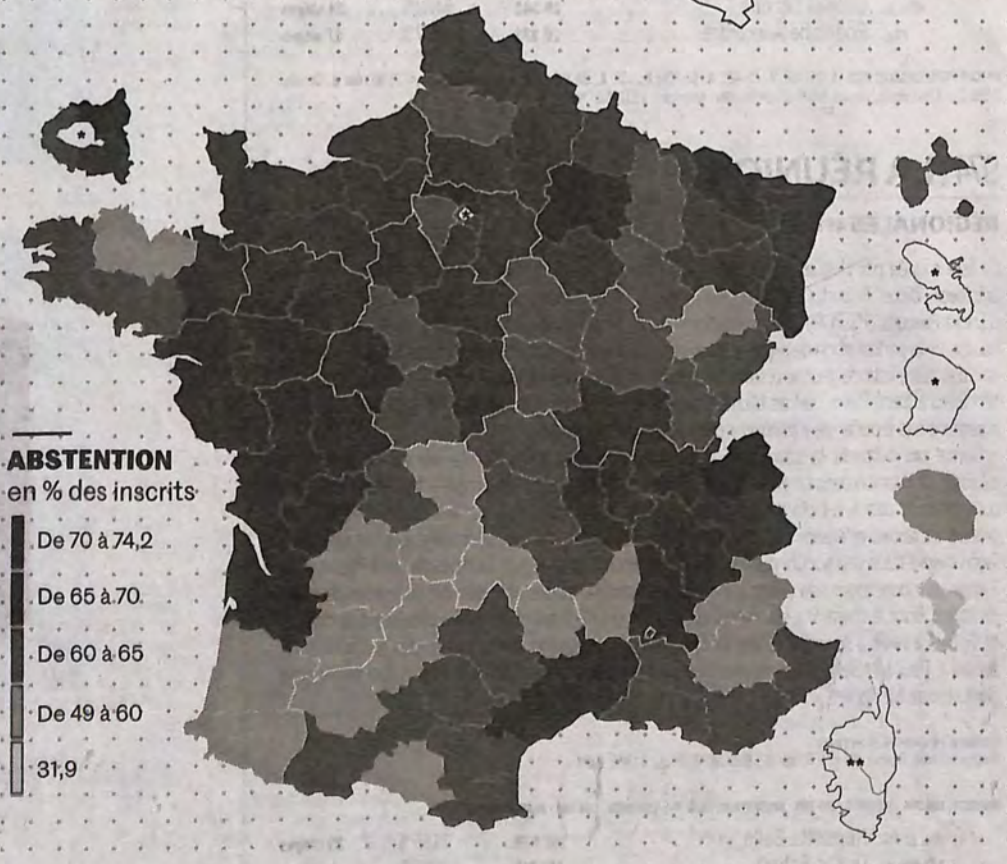

DÉPARTEMENTALES : LA DROITE GAGNE, LA GAUCHE SE MAINTIENT, LRM ET LE RN BALAYÉS

ÉLECTIONS DÉPARTEMENTALES
MAJORITÉ ÉLUE

* Pas de conseil départemental. ** Pas de conseil départemental. La Corse est devenue la Collectivité de Corse le 1^{er} janvier 2018.
*** Les conseils départementaux du Bas-Rhin et du Haut-Rhin ont été fusionnés en une Collectivité européenne d'Alsace.