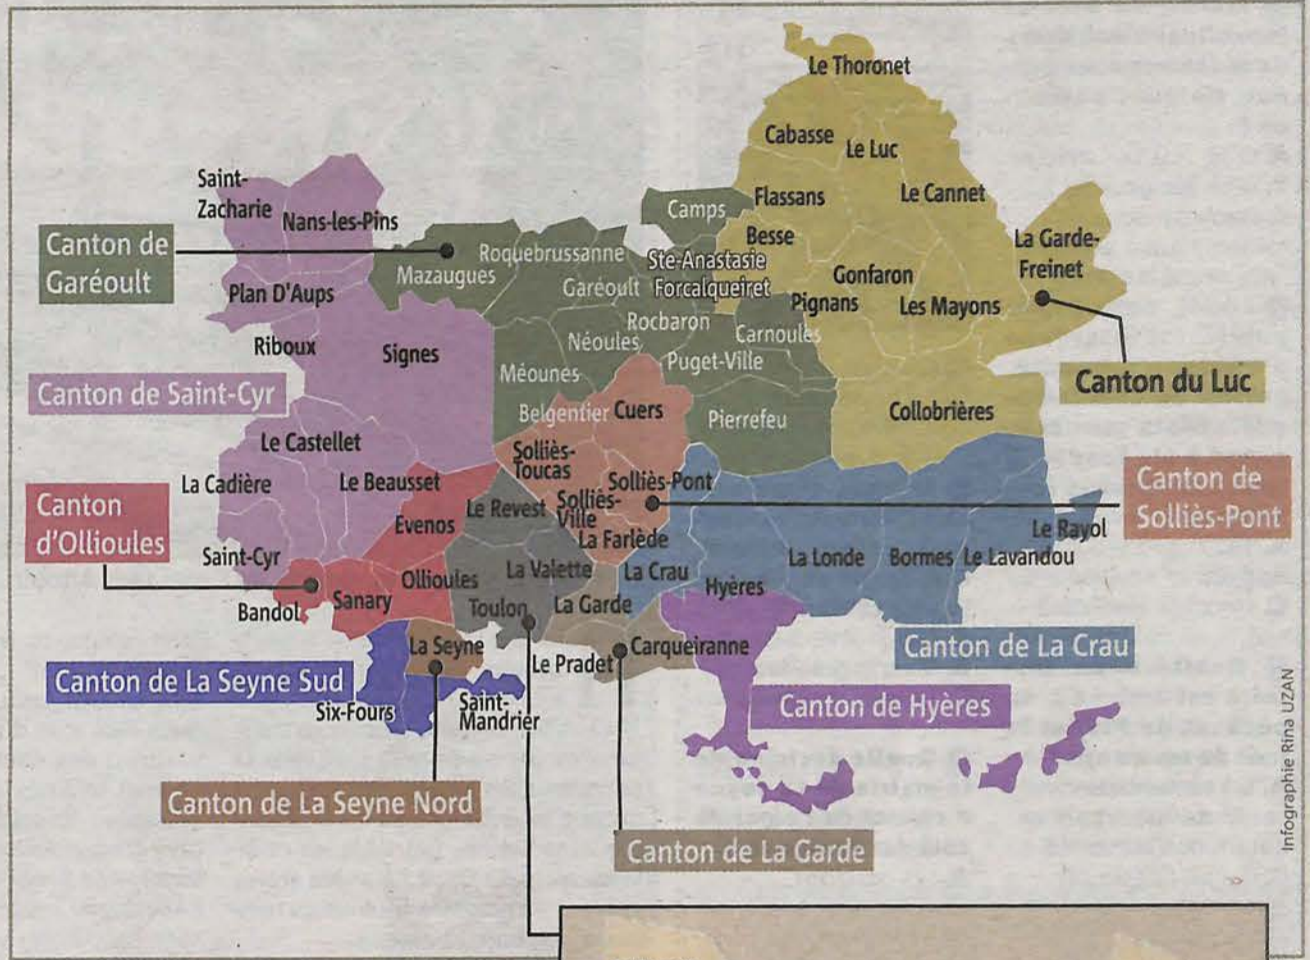

Qui sont les candidats aux élections départementales ?

Canton par canton, retrouvez les binômes engagés dans le scrutin dans l'aire toulonnaise.

Largelement éclipsées dans l'actualité par les Régionales, les Départementales ont également lieu les 20 et 27 juin prochains. Pas le scrutin le plus lisible, avec des cantons au découpage parfois déroutants, et avec un curieux système de vote « binominal mixte majoritaire à deux tours ». En clair, chaque canton doit élire un « ticket » composé d'un homme et d'une femme. La grande aire toulonnaise est concernée par quatorze cantons dans lesquels plus de 70 binômes sont en lice.

Parmi les 28 candidats sortants, cinq ne se représentent pas (Alain Dumontet, Ferdinand Bernhard, Virginie Sanchez, Robert Cavanna, Hélène Audibert et Jean-Guy Di Giorgio) tandis que la Toulonnaise Manon Fortias, jusque-là élue dans le canton 19 (Toulon centre), est candidate dans le 21 (Toulon nord). A noter que le Rassemblement national présent en 2015 dans chaque canton (et qui avait remporté Le Luc et La Seyne Nord) fait cette année l'impasse sur le canton de La Crau.

C. G.

CANTON 2 « LA CRAU »

Sortants :

Patricia Arnould et Marc Giraud

Candidats :

Patricia Arnould et Marc Giraud
Dominique Curgis et Camille Palmieri
Carole Commandeur et Jean-Claude Delbois
Stéphanie Boccard
Nicolas Eudeline

CANTON 6 « LA GARDE »

Sortants :

Valérie Rialland et Alain Dumontet

Candidats :

Catherine Daguet et Jean-Louis Savarin
Claudette Arene - Lombardo et Thibault Saragoni
Michel Durbano et Julia Peironet Bremond
Jean-Louis Masson et Valérie Rialland
Monique Negrel et Jean-Luc Parodi

CANTON 7 « GARÉOULT »

Sortants :

Jessica Hoet et Jacques Danvy

Candidats :

Jean-Martin Guisiano et Marie-Laure Ponchon
Stella Ringeval et Jean-Pierre Rue
Caroll Boulanger et Céline Laplace
Anthony Baroghel et Catherine Jouanneau
Jacques Danvy et Jessica Hoet

CANTON 8 « HYÈRES »

Sortants :

Véronique Bernardini et Francis Roux

Candidats :

Marie Cuvelier et Philippe Dao
Jean-Michel Eynard-Tomatis et Jacqueline Pentel
Michelle Baume et Alexis Dominiak
Brigitte Del Perugia et Jean-Pierre Doucet
Corinne Cordeil et Xavier Harry

Légende

■ LR	■ Divers droite
■ Union de la gauche	■ PS
■ PCF	■ LFI
■ Ecologistes	■ LREM
■ Centre	■ RN
■ Droite souverainiste	■ Divers
■ Régionalistes	

Nuances fournies par le ministère de l'Intérieur

Daniel Olivon et Catherine Tortuyaux
Geneviève Burki et Eric Sauvaire
Véronique Bernardini et Francis Roux
Widad Ferjani et Nicolas Massuco

CANTON 9 « LE LUC »

Sortants :

Christine Amrane et Dominique Lain

Candidats :

Christine Amrane et Dominique Lain
Geoffrey David et Virginie Fevre
Patricia Bravo et Cédric Fusina
Roger Depierre et Janine Lecler

CANTON 10 « OLLIOULES »

Sortants :

Laetitia Quilici et Ferdinand Bernhard

Candidats :

Robert Beneventi et Laetitia Quilici
Jean-Pierre Meyer
Claudie Zunino-Cartereau
Jérôme Corbeil et Muriel Fiol

CANTON 12 « SAINT-CYR »

Sortants :

Marc Lauriol et Andrée Samat

Candidats :

Marc Lauriol et Andrée Samat
Didier Cade et Danièle Collombon
Stéphane Michel et Michele Oliver
Valérie Fernandez et Jean-Marc Menichini
Evelyne Larlet-Loir et Marcel Simon

CANTON 16 « SEYNE NORD »

Sortants :

Virginie Sanchez et Damien Guttierrez

Candidats :

Céline Ivaldi et Stéphane Sacco
Basma Bouchkara et Stéphane Lancellotta
Damien Guttierrez et Maeva Poivret
Hakim Bouaksa et Martine Santini
Dorian Munoz et Cécilia Zanna
Alexandra Gautier et Nicolas Grilhères
Lydie Onteniente et Ludovic Pontone
Samir Ben-Mihoub
Cécile Huguery

CANTON 17 « SEYNE SUD »

Sortants :

Nathalie Bicaïs et Joseph Mulé

Candidats :

Régine Clanet et Loïc Guillaume
Frédéric Boccaletti et Isabelle Delyon
Nathalie Bicaïs et Joseph Mulé
Olivier Andrau et Mireille Chaperon
Florence Meyer et Dominique Nemeth

CANTON 18 « SOLLIÈS-PONT »

Sortants :

Véronique Baccino et Bruno Aycard

Candidats :

Bruno Aycard et Véronique Baccino
Alain Bolla et Amaryllis Cimbron
Severine Ambrogio et Alexandre Bordier
Laure Lagier et Julien Toulgoat
Jean-Claude Goni et Karen Le Vot
Stéphanie Bovero et Christophe Kasperski

CANTON 19 « TOULON CENTRE »