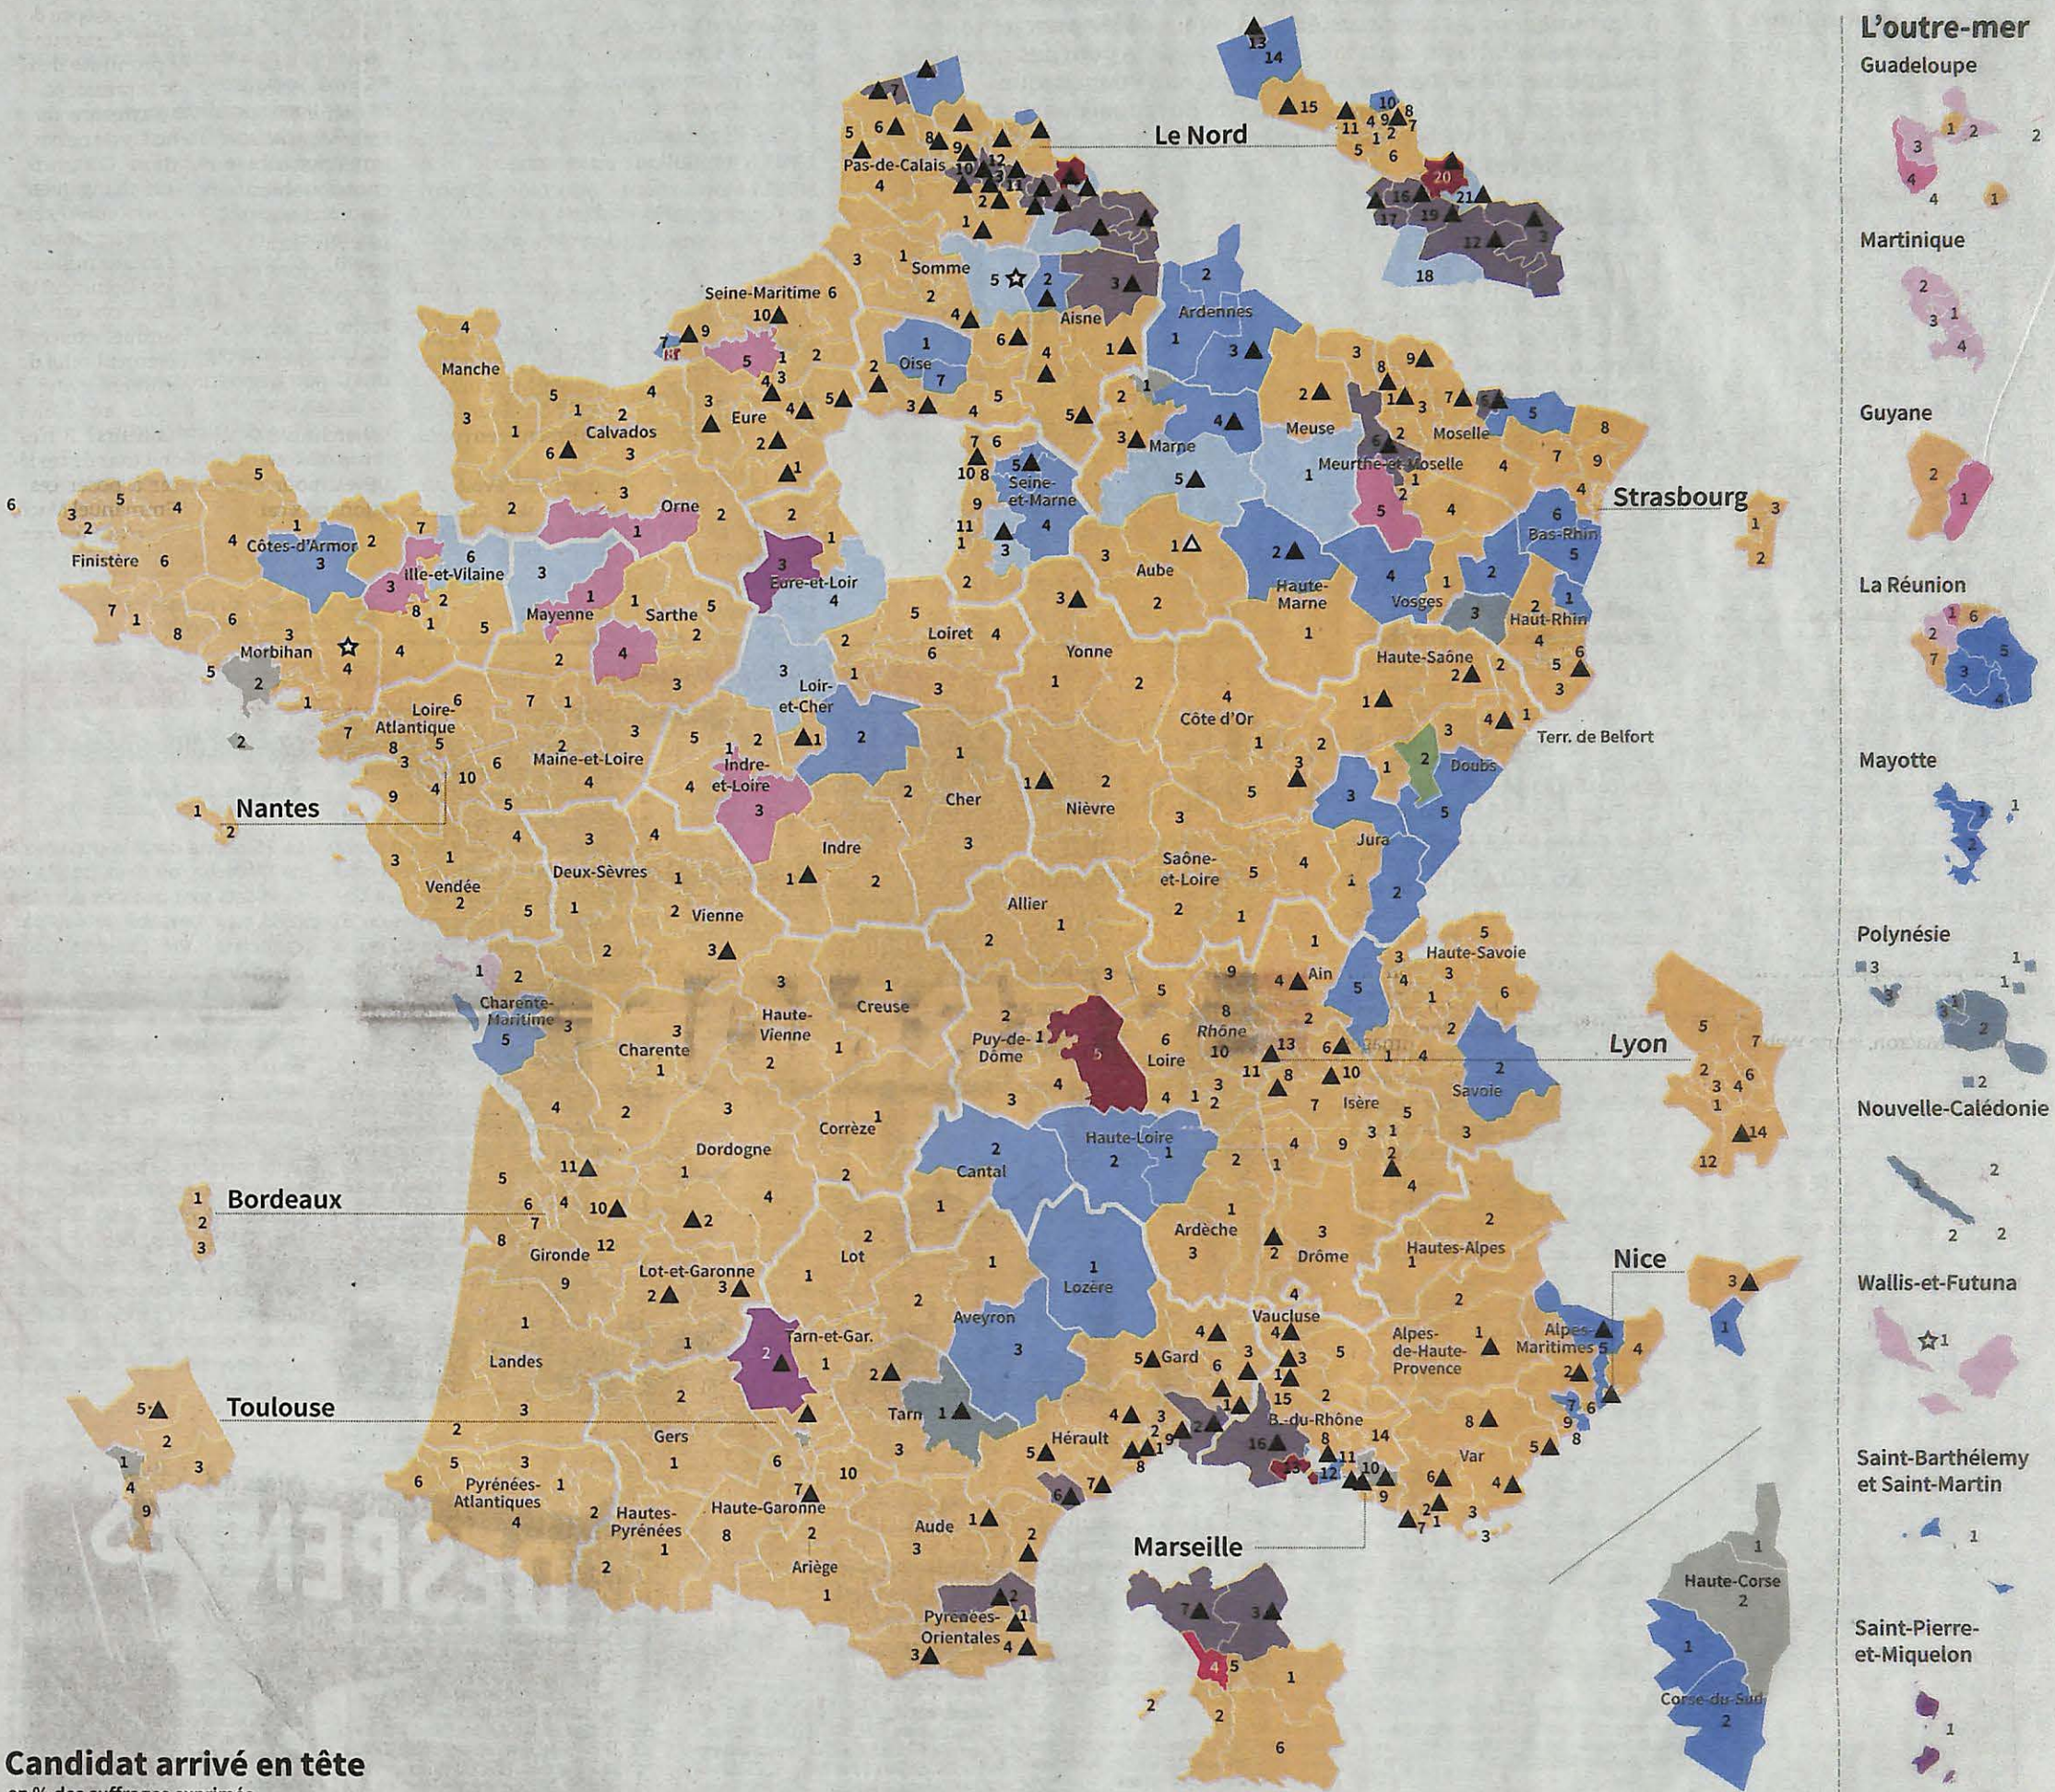

## LÉGISLATIVES 2017 - PREMIER TOUR

**Candidat arrivé en tête**

en % des suffrages exprimés

- PCF/FG
- France insoumise
- PS
- Parti radical de gauche
- Divers gauche
- Europe Ecologie-Les Verts
- LRM/MoDem
- UDI
- LR
- Divers droite
- FN
- Extrême droite
- Divers

★ Candidat élu au premier tour    ▲ Duel avec le FN ou l'extrême droite    ▲ Triangulaire possible\*

\* Les candidats recueillant plus de 12,5% des inscrits peuvent se maintenir au second tour

**La grande couronne ouest**

**La petite couronne**

**Paris**

**Les Français de l'étranger**