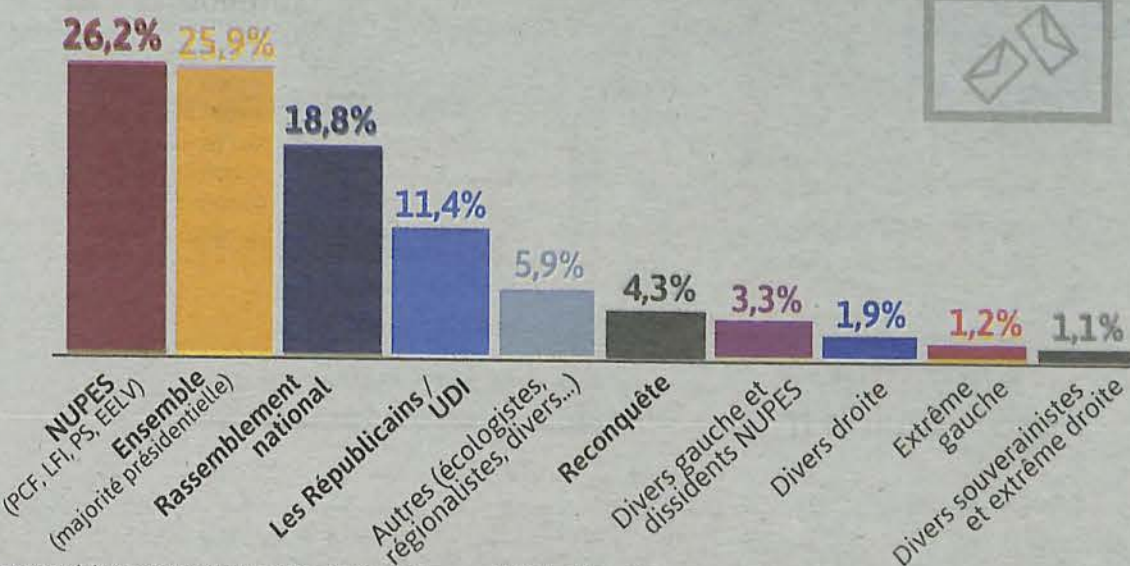

Élections  
LÉGISLATIVES

LE VOTE AU PREMIER TOUR

Les couleurs politiques des 577 circonscriptions selon le candidat arrivé en tête au 1<sup>er</sup> tour  
Carte actualisée le dimanche 12 juin 2022 à 23h40.

- NUPES (PCF, LFI, PS et EELV)
- Divers gauche
- Divers / Régionaliste
- Ensemble (majorité présidentielle)
- UDI
- Les Républicains, Divers droite
- Rassemblement national, extrême droite

Le vote dans les 11 circonscriptions des Français de l'étranger

Les résultats nationaux au premier tour

Estimations à 22h de l'institut Elabe  
En % des suffrages exprimés.

Projection de la composition de l'Assemblée nationale

Estimations à 22h de l'institut Elabe  
En nombre de sièges

Sources : ministère de l'Intérieur, médias, institut Elabe pour BFMTV, RMC et L'Express avec SFF