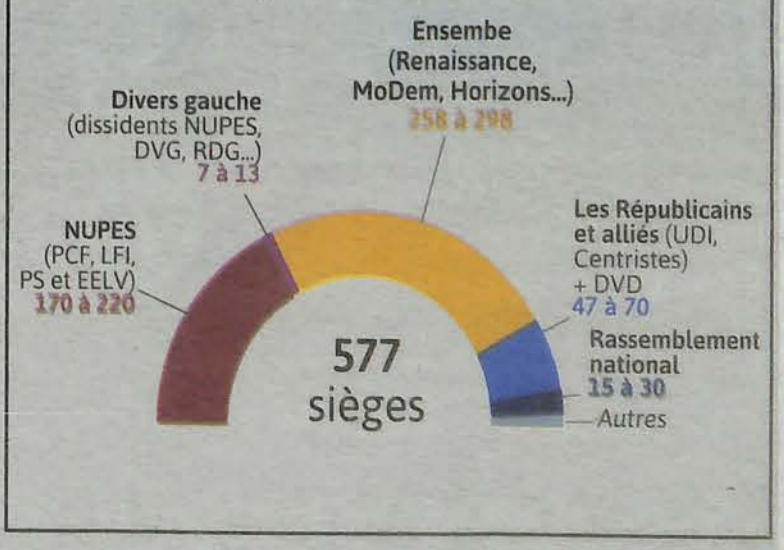

Élections  
LÉGISLATIVES

LE VOTE AU PREMIER TOUR

Les couleurs politiques des 577 circonscriptions selon le candidat arrivé en tête au 1<sup>er</sup> tour  
Carte actualisée le dimanche 12 juin 2022 à 23h40.

- NUPES (PCF, LFI, PS et EELV)
- Divers gauche
- Divers / Régionaliste
- Ensemble (majorité présidentielle)
- UDI
- Les Républicains, Divers droite
- Rassemblement national, extrême droite

Le vote dans les 11 circonscriptions des Français de l'étranger

Les résultats nationaux au premier tour

Estimations à 22h de l'institut Elabe  
En % des suffrages exprimés.

Projection de la composition de l'Assemblée nationale

Estimations à 22h de l'institut Elabe  
En nombre de sièges

Sources : ministère de l'Intérieur, médias, institut Elabe pour BFMTV, RMC et L'Express avec SFF