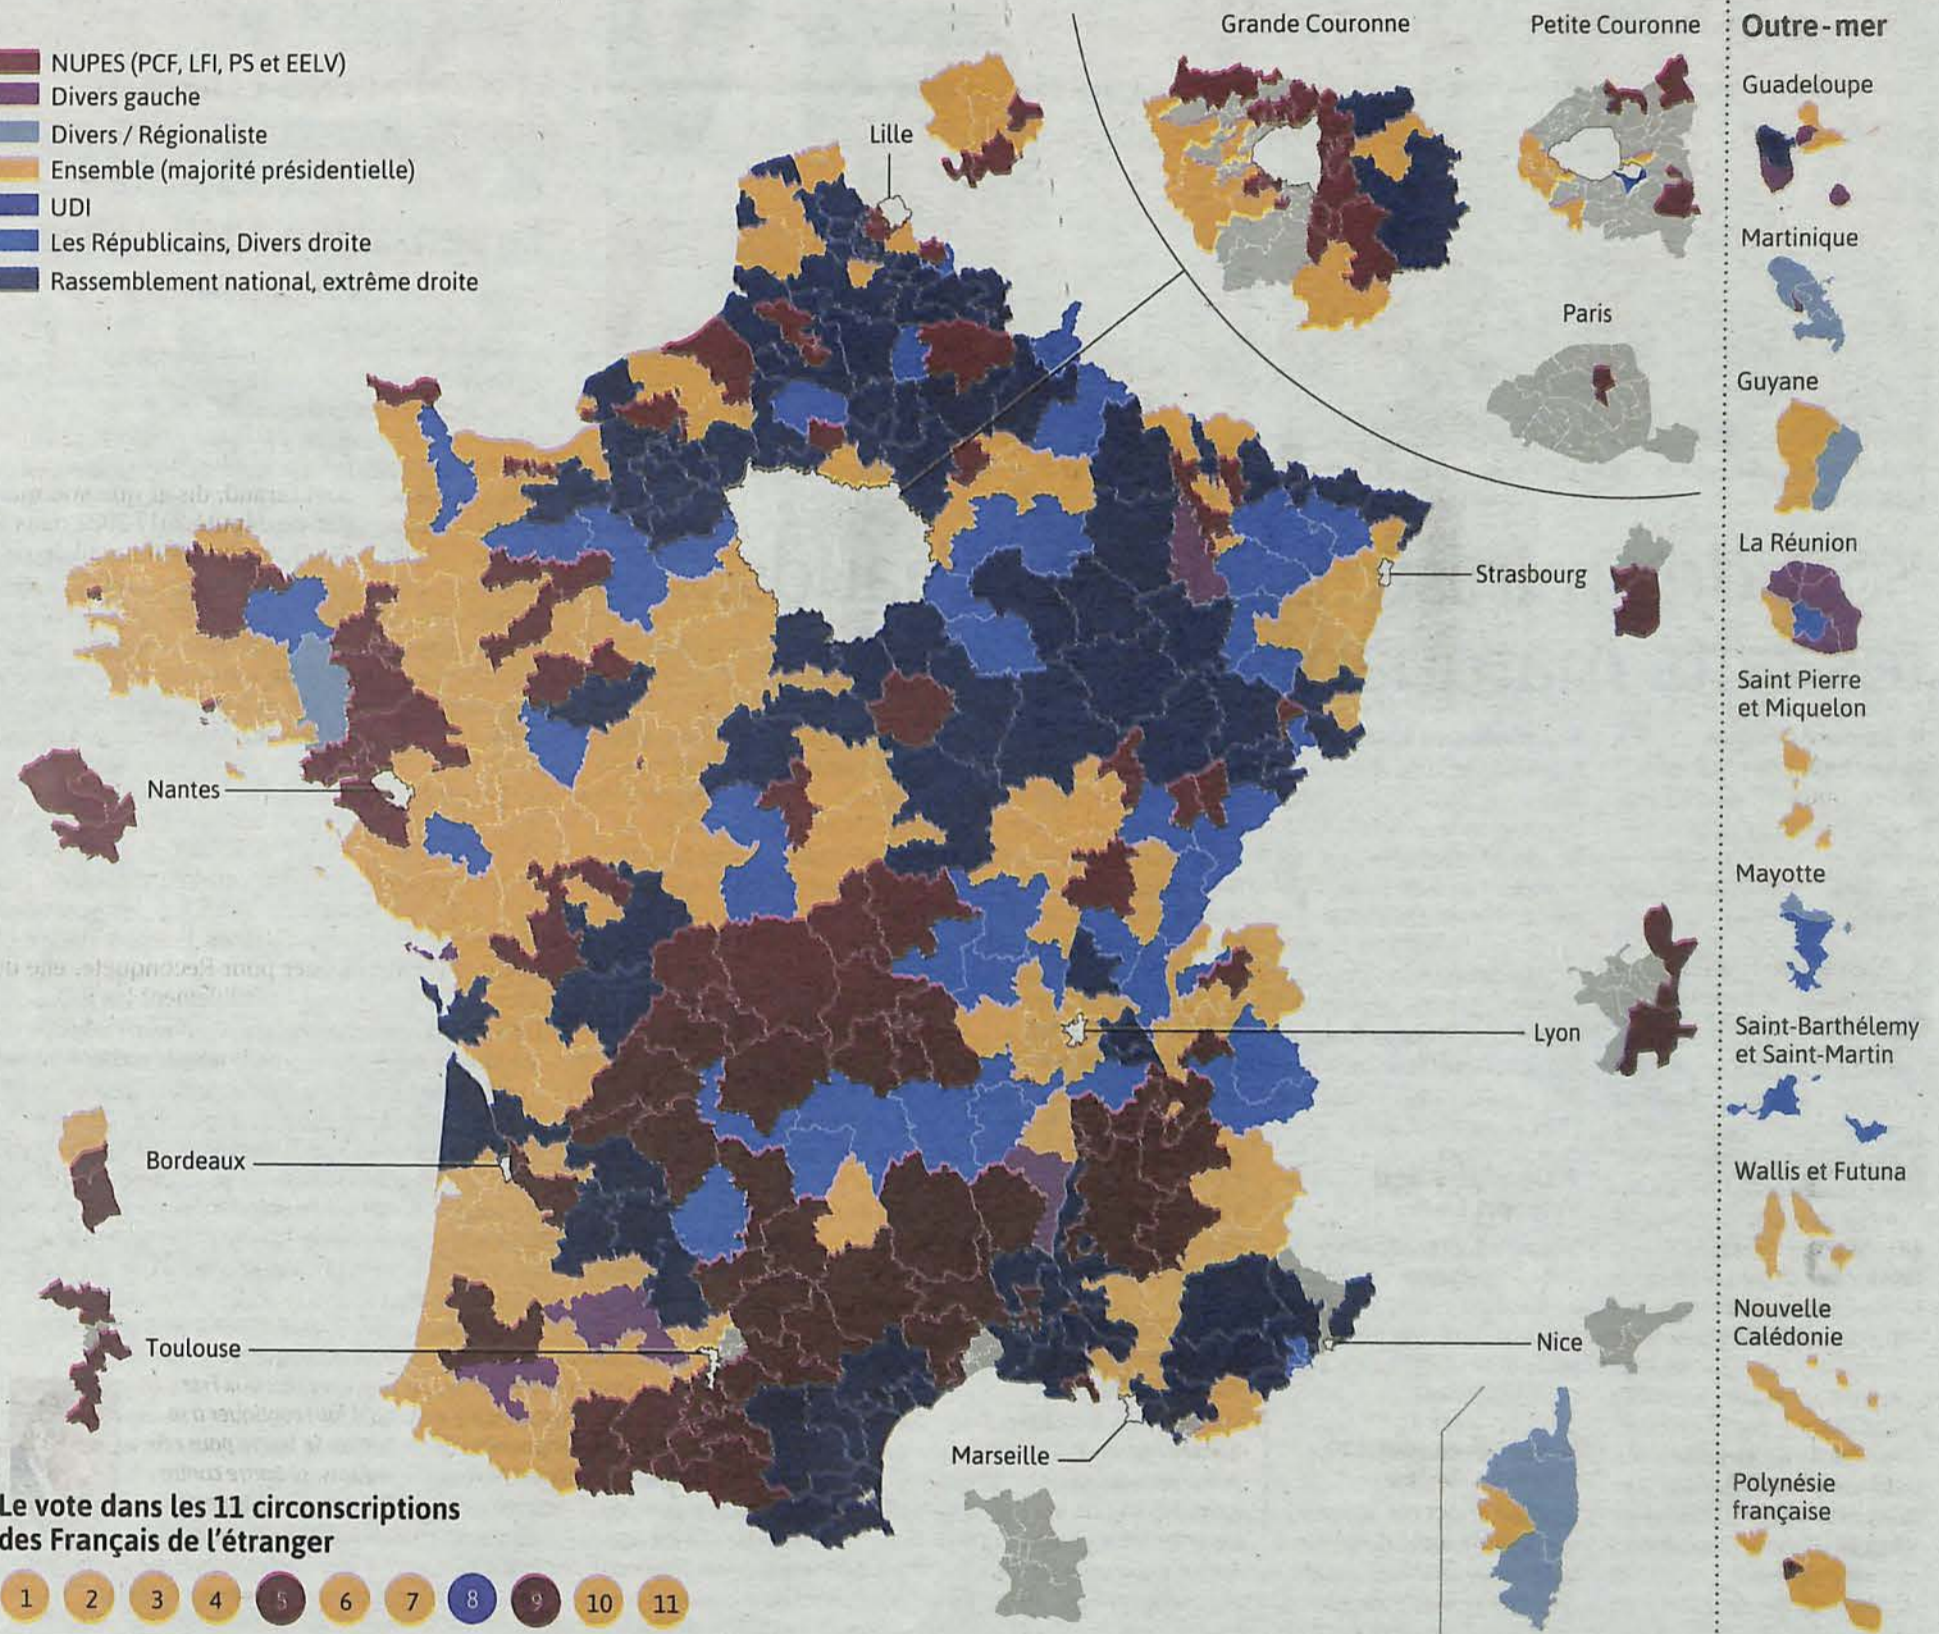

Élections  
LÉGISLATIVES

LE VOTE AU PREMIER TOUR

Les couleurs politiques des 577 circonscriptions selon le candidat arrivé en tête au 1<sup>er</sup> tour  
Carte actualisée le dimanche 12 juin 2022 à 23h40.

- NUPES (PCF, LFI, PS et EELV)
- Divers gauche
- Divers / Régionaliste
- Ensemble (majorité présidentielle)
- UDI
- Les Républicains, Divers droite
- Rassemblement national, extrême droite

Le vote dans les 11 circonscriptions des Français de l'étranger

Les résultats nationaux au premier tour

Estimations à 22h de l'institut Elabe  
En % des suffrages exprimés.

Projection de la composition de l'Assemblée nationale

Estimations à 22h de l'institut Elabe  
En nombre de sièges