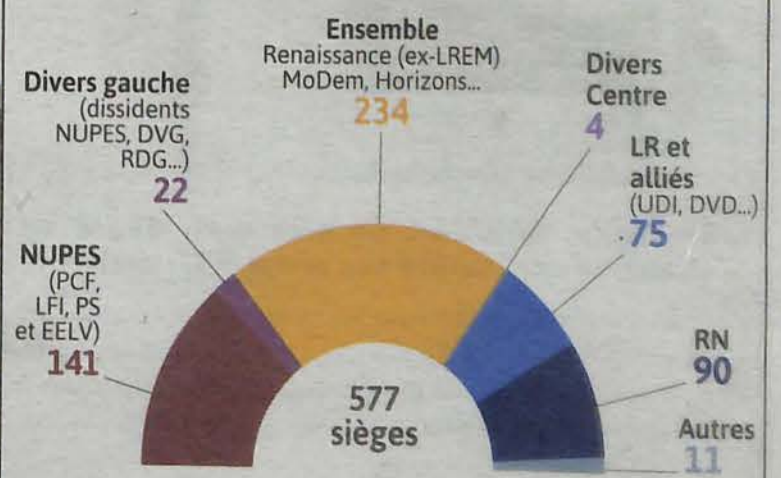

Élections LÉGISLATIVES

LES COULEURS POLITIQUES DES 577 CIRCONSCRIPTIONS APRES LE SECOND TOUR

Selon les résultats officiels publiés par le ministère de l'Intérieur.
Carte actualisée le dimanche 19 2022 à 23h55.

- NUPES (PCF, LFI, PS et EELV)
- Divers gauche
- Divers / Régionaliste
- Ensemble (majorité présidentielle)
- Les Républicains, UDI et divers droite
- Rassemblement national, extrême droite

Participation
46%*

Le vote dans les 11 circonscriptions des Français de l'étranger

- 1
- 2
- 3
- 4
- 5
- 6
- 7
- 8
- 9
- 10
- 11

Projection de la composition de l'Assemblée nationale
Estimations à 22h15 de l'institut Ipsos
En nombre de sièges