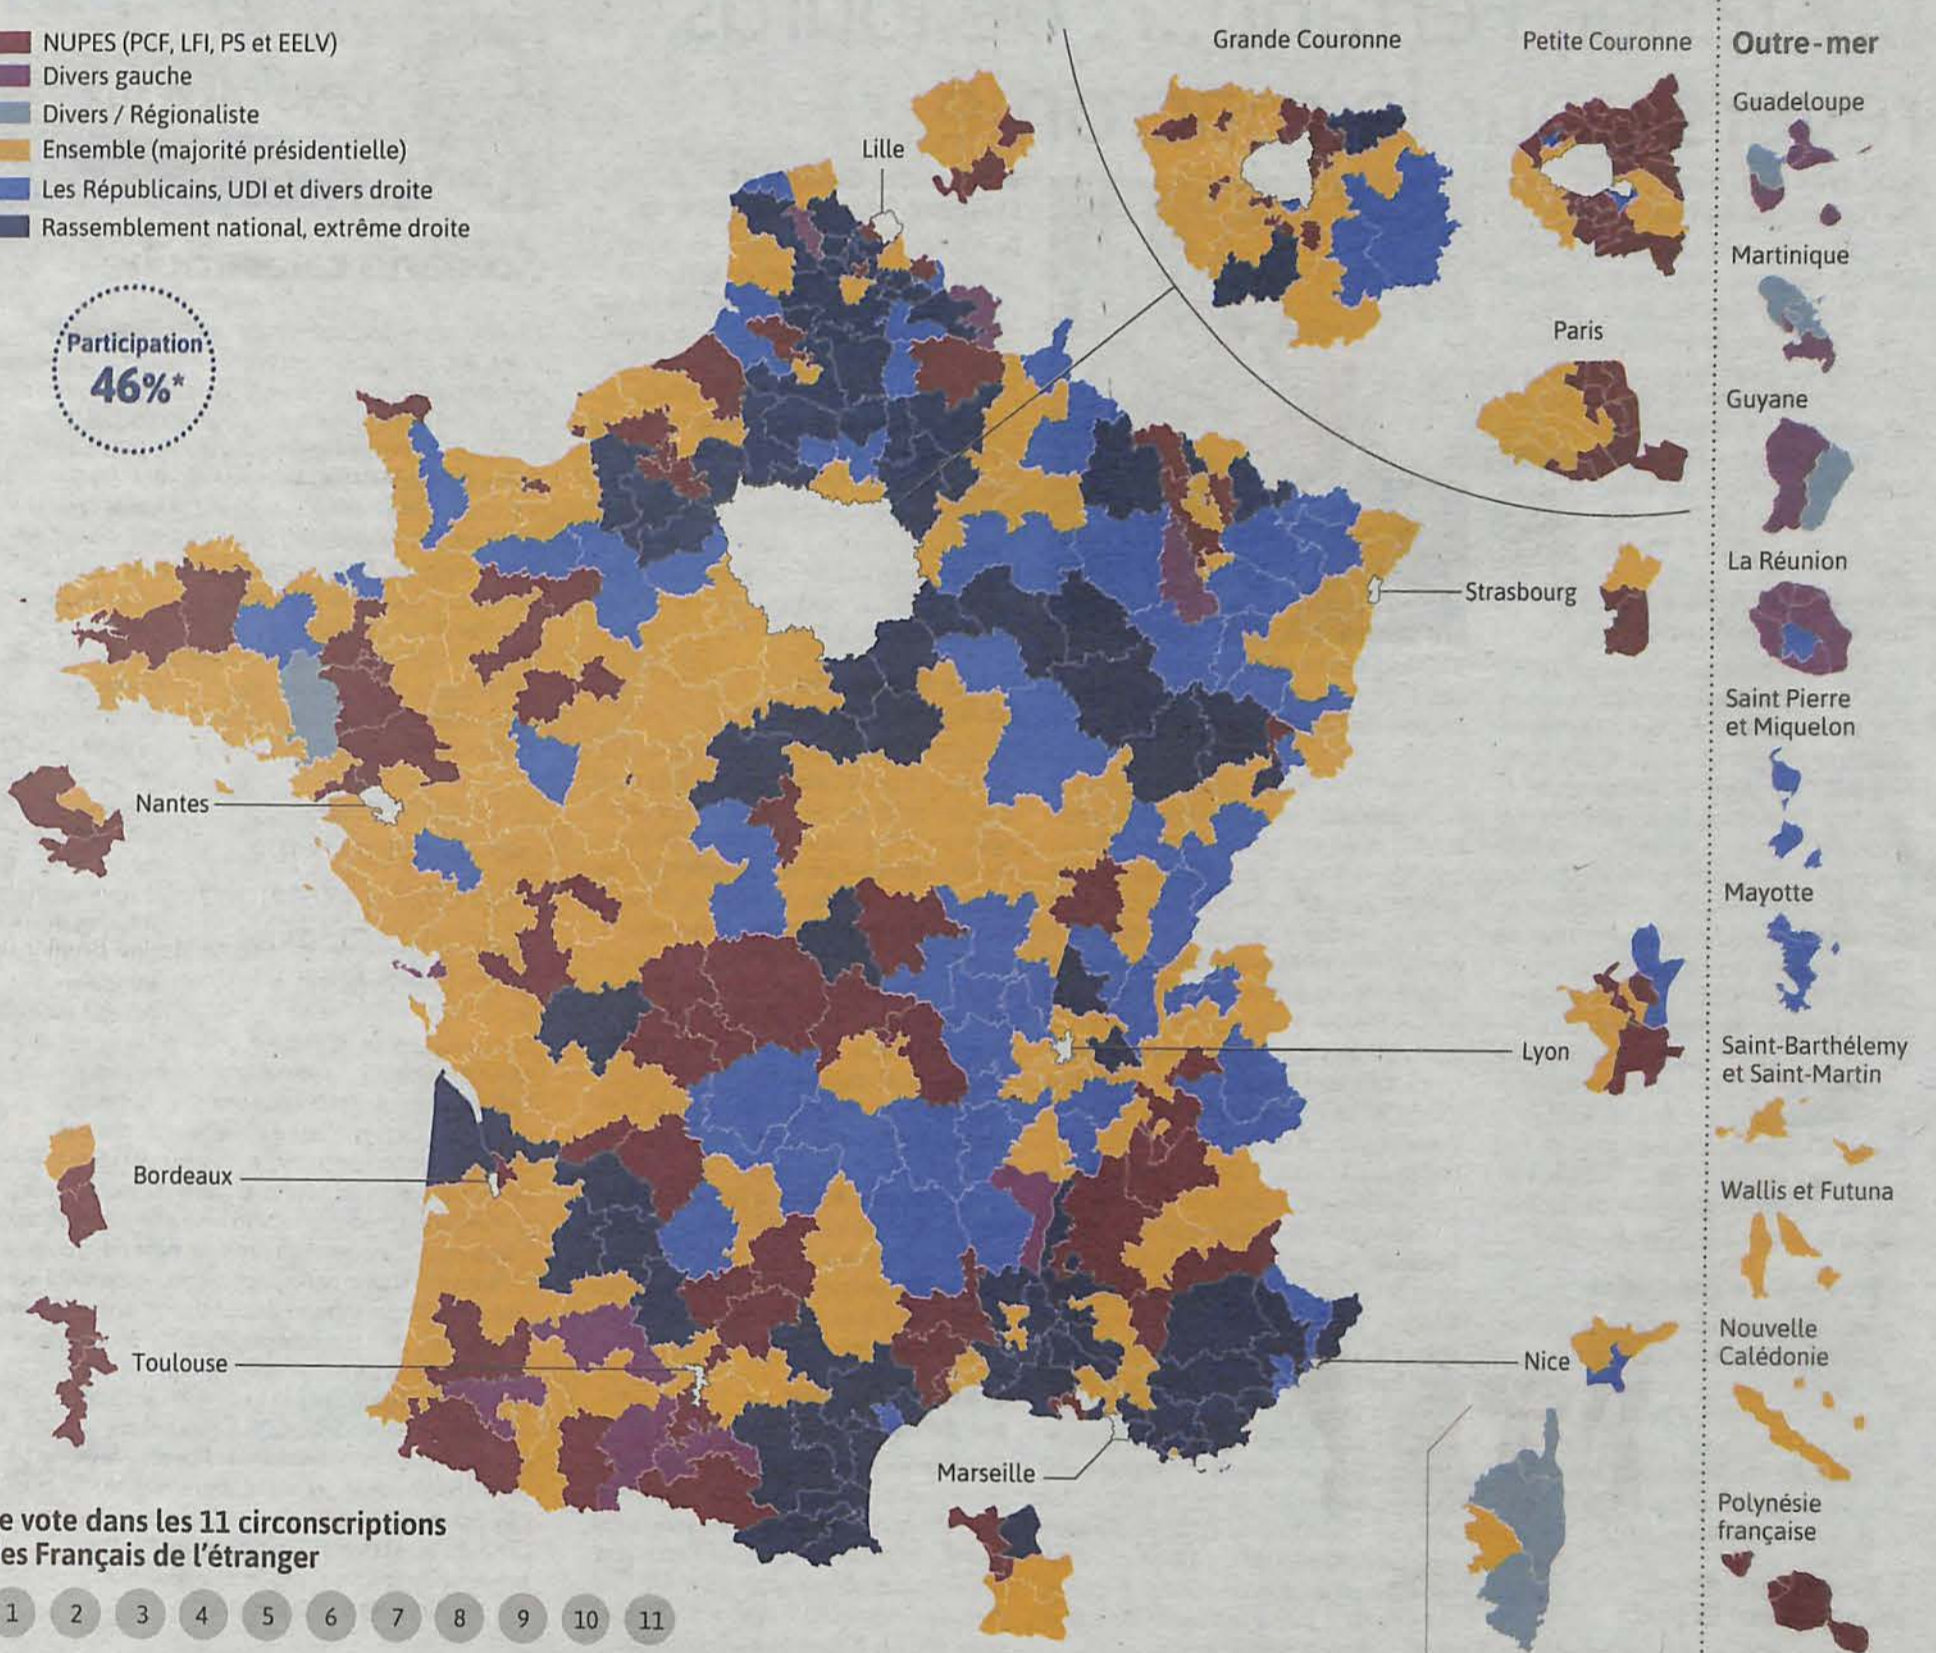

Élections LÉGISLATIVES

LES COULEURS POLITIQUES DES 577 CIRCONSCRIPTIONS APRES LE SECOND TOUR

Selon les résultats officiels publiés par le ministère de l'Intérieur.
Carte actualisée le dimanche 19 2022 à 23h55.

- NUPES (PCF, LFI, PS et EELV)
- Divers gauche
- Divers / Régionaliste
- Ensemble (majorité présidentielle)
- Les Républicains, UDI et divers droite
- Rassemblement national, extrême droite

Participation
46%*

Le vote dans les 11 circonscriptions des Français de l'étranger

- 1
- 2
- 3
- 4
- 5
- 6
- 7
- 8
- 9
- 10
- 11

Projection de la composition de l'Assemblée nationale
Estimations à 22h15 de l'institut Ipsos
En nombre de sièges