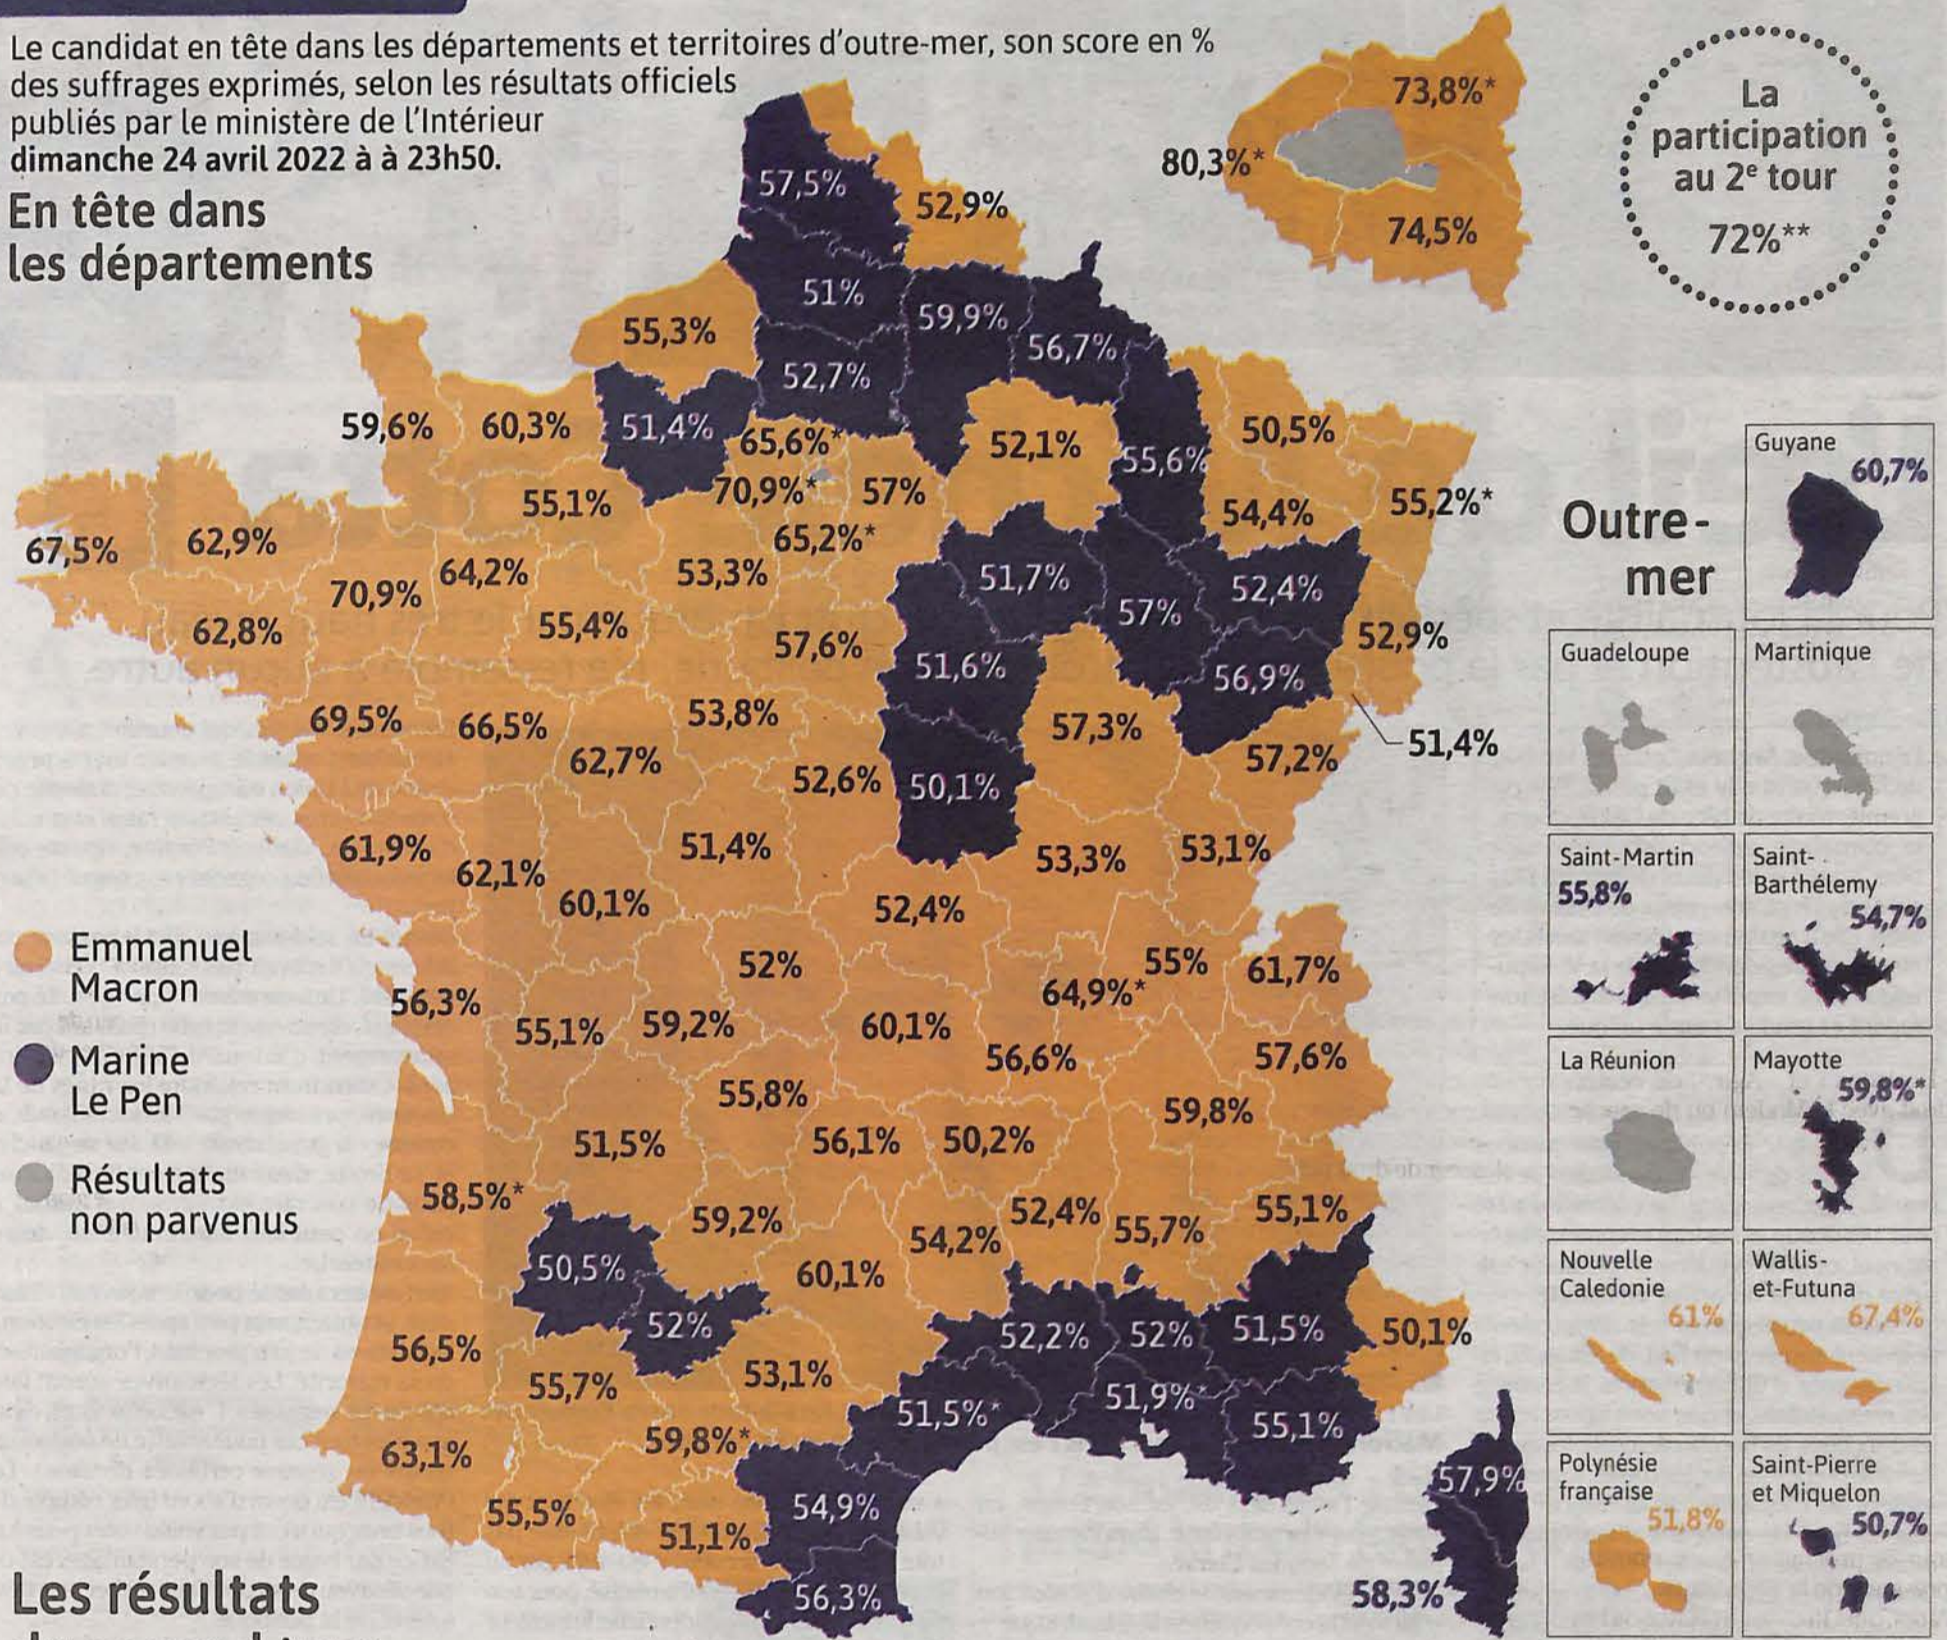

Élection PRÉSIDENTIELLE

LE VOTE AU SECOND TOUR

Le candidat en tête dans les départements et territoires d'outre-mer, son score en % des suffrages exprimés, selon les résultats officiels publiés par le ministère de l'Intérieur dimanche 24 avril 2022 à 23h50.

En tête dans les départements

Les résultats du second tour

Rappel des résultats du premier tour

En tête dans les départements au premier tour

- Emmanuel Macron
- Marine Le Pen
- Jean-Luc Mélenchon

*résultats partiels. **estimations Elabe à 21h40. Source: ministère de l'Intérieur.