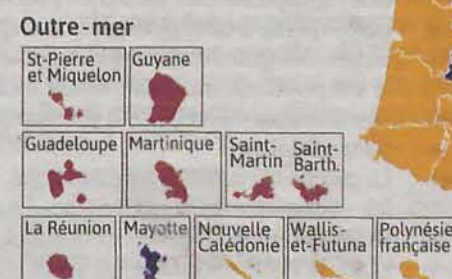

En tête dans les départements

Les résultats du second tour

Rappel des résultats du premier tour

En tête dans les départements au premier tour

- Emmanuel Macron
- Marine Le Pen
- Jean-Luc Mélenchon

*résultats partiels. **estimations Elabe à 21h40. Source: ministère de l'Intérieur.